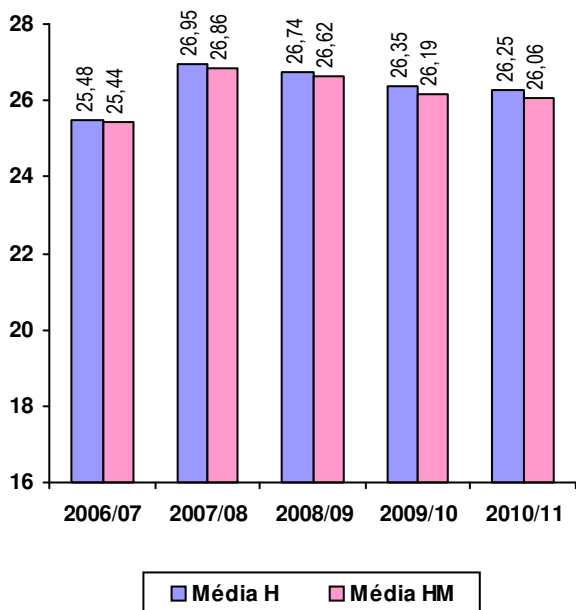

1. Estabelecimento:	3118 Instituto Politécnico de Lisboa - Instituto Superior de Engenharia de Lisboa
2. Grau do curso:	(todos os graus)
3. Curso superior:	(todos os cursos)

**A. Evolução do número de alunos inscritos: 1º ano, 1ª vez, homens e total**

**B. Evolução da média de idades**

**C. Evolução da média de nº de inscrições por ano curricular**