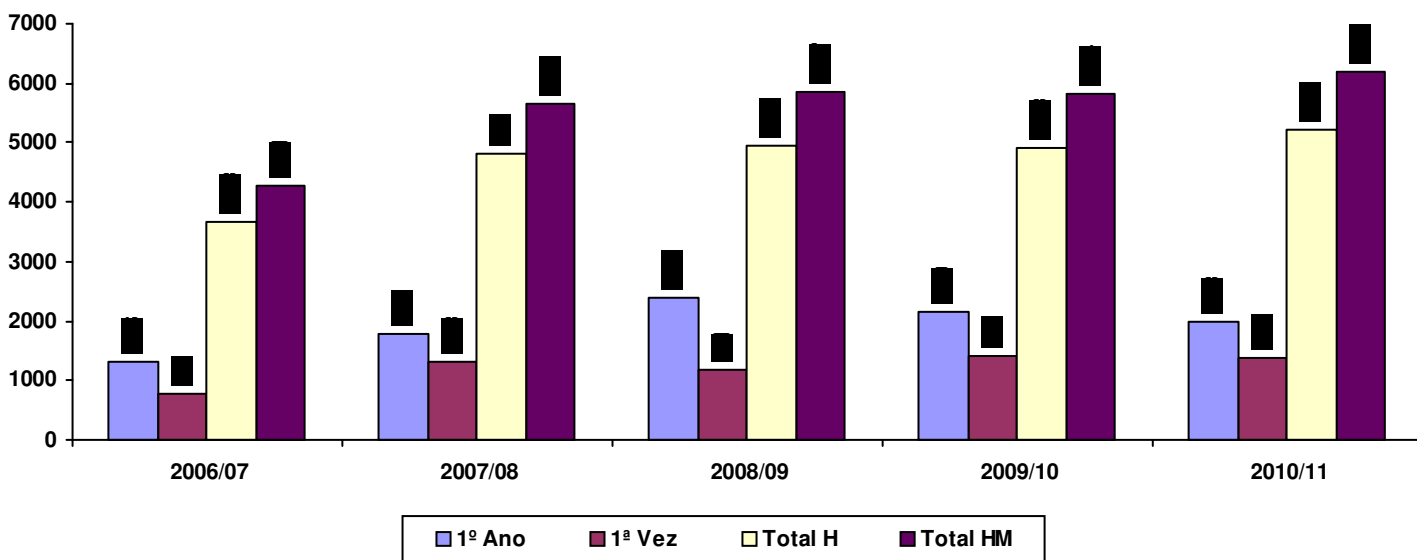

1. Estabelecimento:	3118 Instituto Politécnico de Lisboa - Instituto Superior de Engenharia de Lisboa
2. Grau do curso:	(todos os graus)
3. Curso superior:	(todos os cursos)

**A. Evolução do número de alunos inscritos: 1º ano, 1ª vez, homens e total**

**B. Evolução da média de idades**

**C. Evolução da média de nº de inscrições por ano curricular**