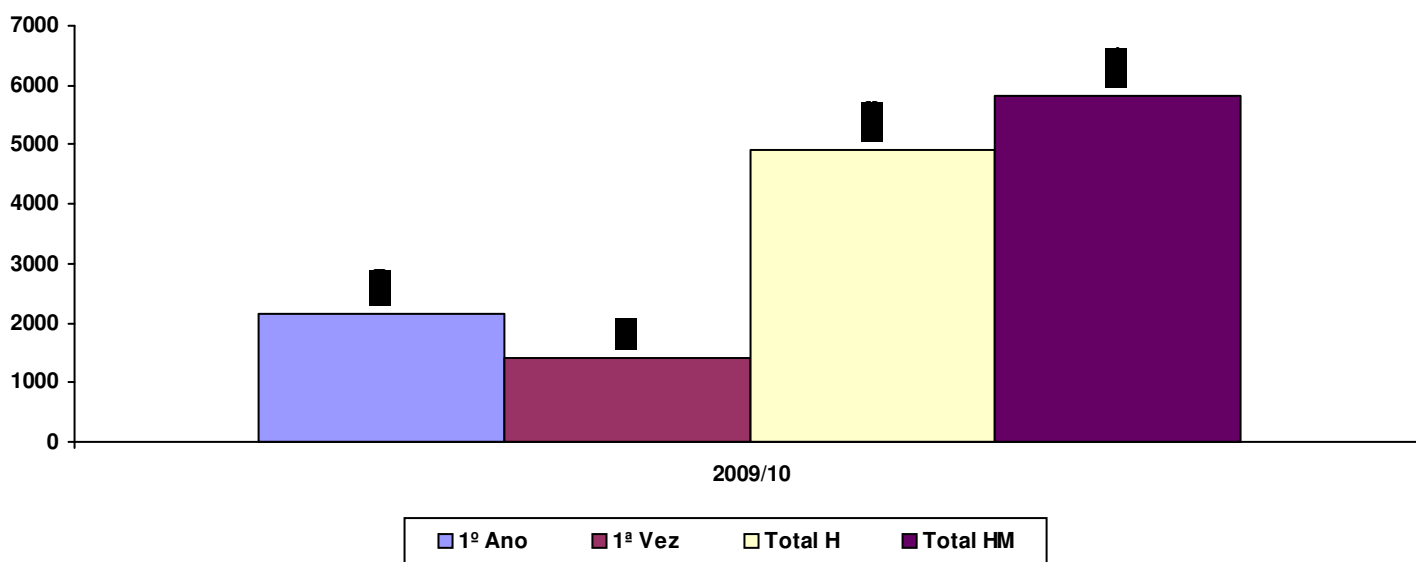

1. Estabelecimento: 3118 Instituto Politécnico de Lisboa - Instituto Superior de Engenharia de Lisboa

2. Grau do curso: (todos os graus)

3. Curso superior: (todos os cursos)

A. Evolução do número de alunos inscritos: 1º ano, 1ª vez, homens e total

B. Evolução da média de idades

C. Evolução da média de nº de inscrições por ano curricular