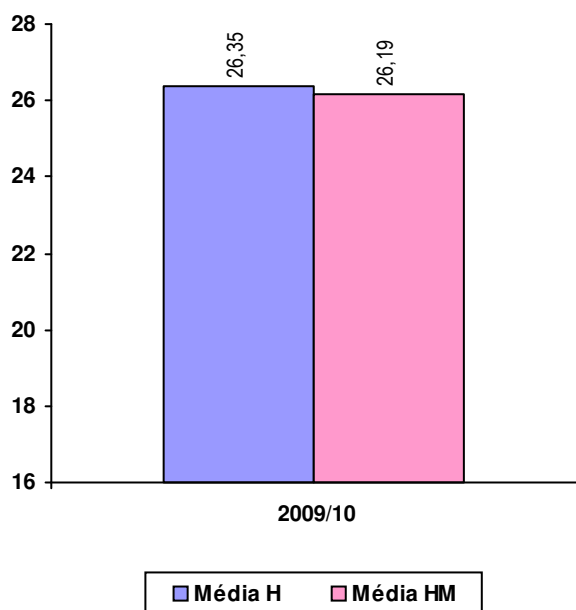

1. Estabelecimento: 3118 Instituto Politécnico de Lisboa - Instituto Superior de Engenharia de Lisboa

2. Grau do curso: (todos os graus)

3. Curso superior: (todos os cursos)

A. Evolução do número de alunos inscritos: 1º ano, 1ª vez, homens e total

B. Evolução da média de idades

C. Evolução da média de nº de inscrições por ano curricular