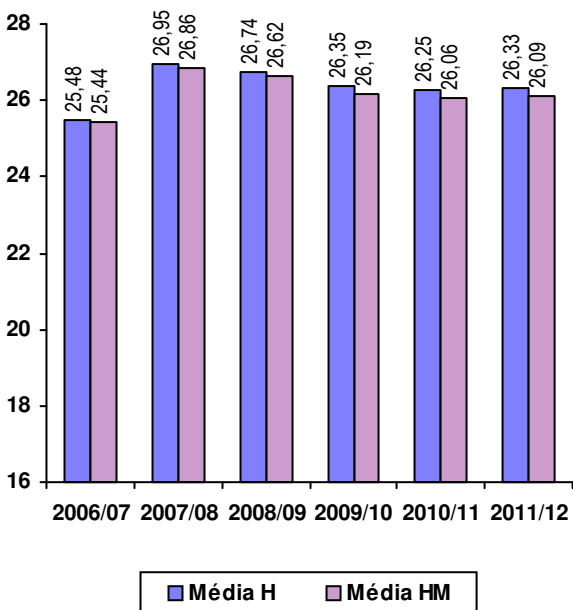

1. Estabelecimento:	3118 Instituto Politécnico de Lisboa - Instituto Superior de Engenharia de Lisboa
2. Grau do curso:	(todos os graus)
3. Curso superior:	(todos os cursos)

A. Evolução do número de alunos inscritos: 1º ano, 1ª vez, homens e total

B. Evolução da média de idades

C. Evolução da média de nº de inscrições por ano curricular