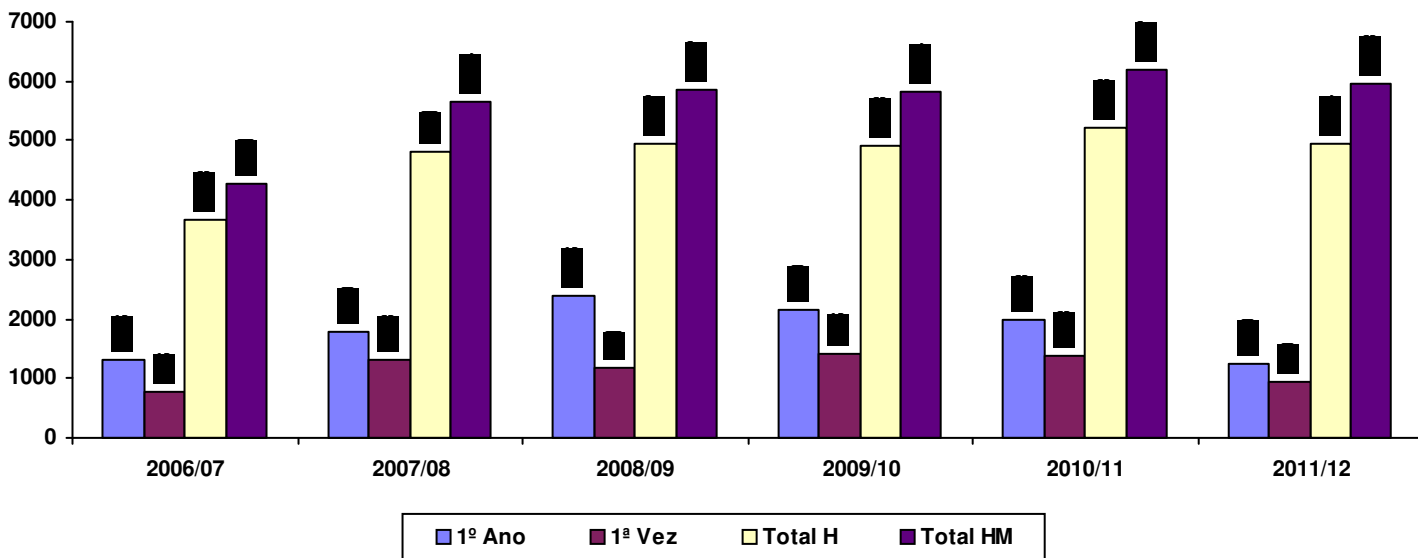

1. Estabelecimento:	3118 Instituto Politécnico de Lisboa - Instituto Superior de Engenharia de Lisboa
2. Grau do curso:	(todos os graus)
3. Curso superior:	(todos os cursos)

A. Evolução do número de alunos inscritos: 1º ano, 1ª vez, homens e total

B. Evolução da média de idades

C. Evolução da média de nº de inscrições por ano curricular