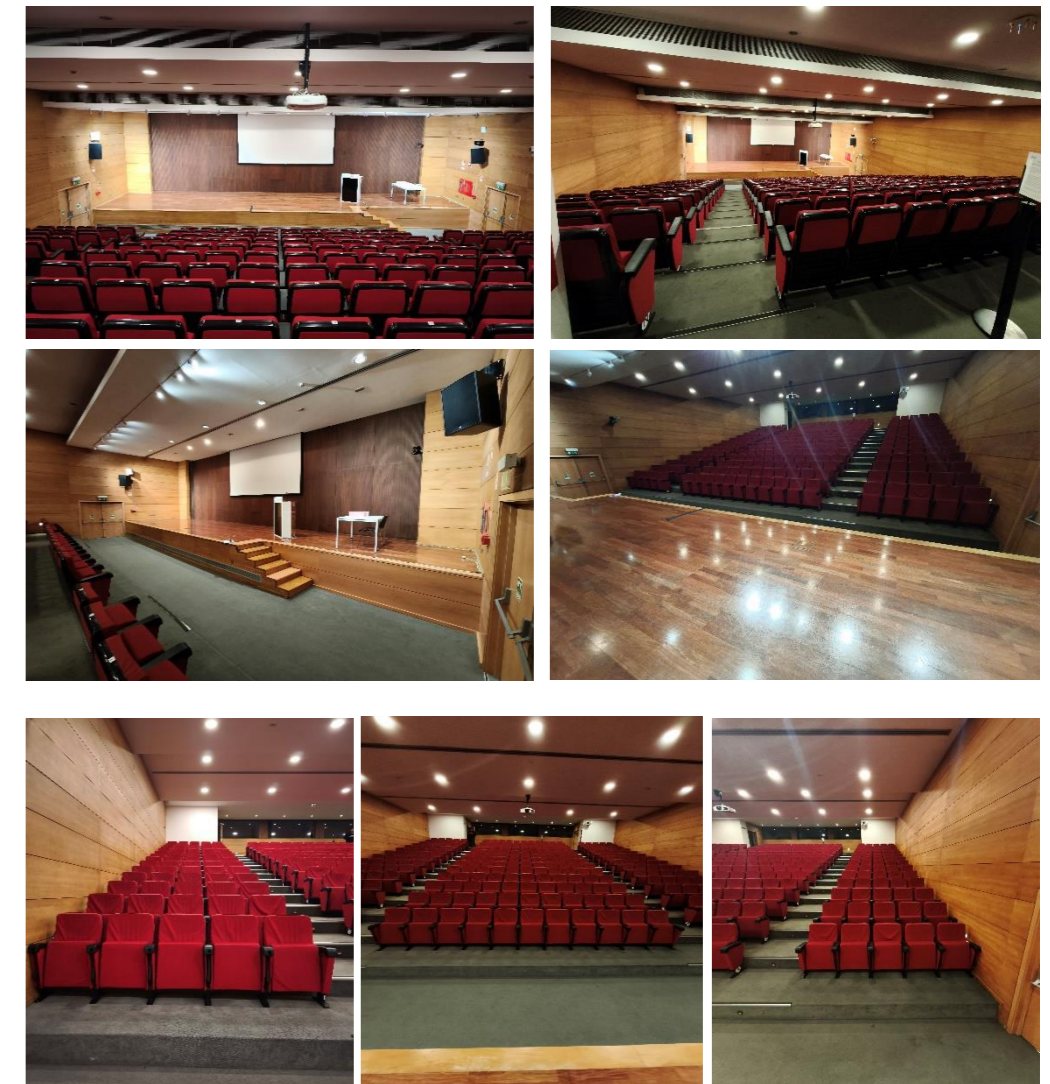

Fotografias do Auditório Principal

 <b>ISEL</b> Instituto Superior de Engenharia de Lisboa		
LOCALIZAÇÃO	ISEL - Edifício P	ESCALA
PLANTA	Edifício P - Auditório Principal	1/100
DESIGNAÇÃO	Arquitetura	FOLHA Nº. PAP <sub>1</sub>
		2025